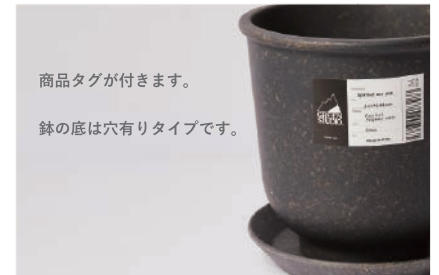

天然素材の廃棄するもみ殻やバンブーファイバー等を使用したエコポット・ウォータリングカン。

天然素材配合ならではの風合いをお楽しみ下さい。

使用後は砕いて土に入れると分解される為、自然環境への負担を減らした地球にも優しいエコな商品です。

【Sprout eco pot - スプラウト エコ ポット -】

SS size
size : $\phi 94$ *H91mm
price : 400yen + tax
lot : 4pcs

● : 4582309087198
● : 4582309087204
● : 4582309087211

S size
size : $\phi 117$ *H112mm
price : 500yen + tax
lot : 4pcs

● : 4582309087228
● : 4582309087235
● : 4582309087242

M size
size : $\phi 149$ *H144mm
price : 600yen + tax
lot : 4pcs

● : 4582309087259
● : 4582309087266
● : 4582309087273

L size
size : $\phi 181$ *H176mm
price : 800yen + tax
lot : 4pcs

● : 4582309087280
● : 4582309087297
● : 4582309087303

【Sprout swan watering can - スプラウト スワン ウォータリングカン -】

- スプラウト スワン ウォータリングカン -

M size
size : 365*113*260mm
price : 1,400yen + tax
lot : 2pcs

○ : 4582309087457
● : 4582309087464

S size
size : 185*73*135mm
price : 600yen + tax
lot : 4pcs

○ : 4582309087433
● : 4582309087440

【Sprout eco saucer - スプラウト エコ ソーサー -】

SS size
size : $\phi 94$ *H12mm
price : 200yen + tax
lot : 4pcs

● : 4582309087310
● : 4582309087327
● : 4582309087334

M size
size : $\phi 150$ *H21mm
price : 300yen + tax
lot : 4pcs

● : 4582309087372
● : 4582309087389
● : 4582309087396

S size
size : $\phi 118$ *H15mm
price : 250yen + tax
lot : 4pcs

● : 4582309087341
● : 4582309087358
● : 4582309087365

L size
size : $\phi 183$ *H27mm
price : 400yen + tax
lot : 4pcs

● : 4582309087402
● : 4582309087419
● : 4582309087426

● : IV (アイボリー) ● : BR (ブラウン) ● : BK (ブラック) ○ : WH (ホワイト)

material : RICE HULL / POLYMER RESIN / BAMBOO