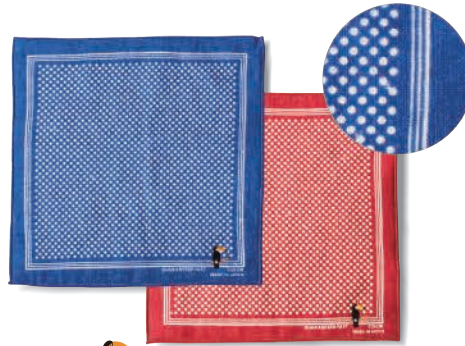

● : 4582309087846 ● : 4582309087853

SWALLOW

ワンポイント
刺繍 color : BL,GY

● : 4582309087884 ● : 4582309087891

ORIGAMI

ワンポイント
刺繍 color : RD,BL

● : 4582309087860 ● : 4582309087877

BANDANA DOT

丈夫で軽いリップストップ生地を採用したマスクケース。

内側両面にマスクを収納する事ができる為、新品のストック、使用中マスクの一時保管場所と分けての収納が可能。

内側は抗菌生地を採用しています。

外側にメッシュポケットがあり、ポケットティッシュやリップスティックなどの収納が可能です。

MASK CASE
 MATERIAL :
 RIP-STOP POLYESTER
 ANTIBACTERIAL SHEET
 Specialty of Rip-stop polyester :
 Light and durable fabric knitted
 in a grid pattern that is often used in outdoor goods.
 Developed by YARD Inc.
 № YD908852-4