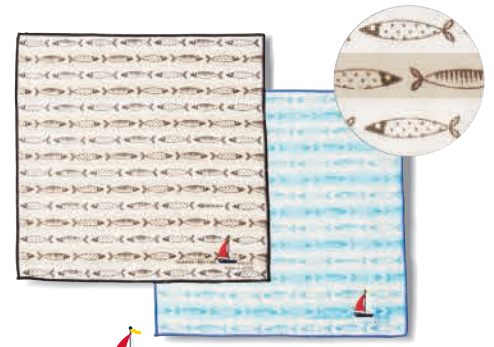

FISH BORDER

ワンポイント
刺繍 color : BK,BL

● : 4582309087556 ● : 4582309087563